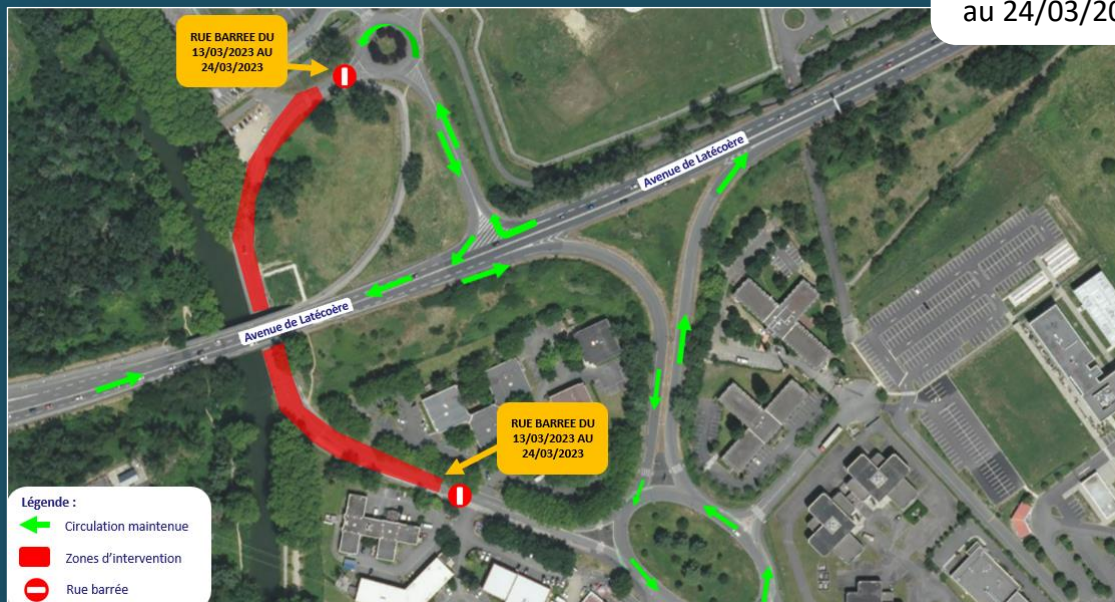

13.03.2023

CONNEXION LIGNE B

INFO TRAVAUX

TRAVAUX PREPARATOIRES Secteur Parc Technologique du Canal Avenue de l'Europe – Ramonville

Sous la maîtrise d'ouvrage de Toulouse Métropole

Madame, Monsieur,

Dans le cadre de la Connexion à la Ligne B du métro, les travaux préparatoires se poursuivent au niveau de l'avenue de l'Europe.

Une partie de ces travaux nécessite de fermer à la circulation la partie nord de l'avenue de l'Europe pendant **3 semaines, du 13 au 24 mars 2023 et du 24 au 28 avril 2023.**

Le reste du temps la circulation se fera à sens unique dans le sens nord/sud, comme cela était le cas lors des phases précédentes.

En effet, les deux bretelles d'accès au Parc Technologique du Canal resteront ouvertes et la sortie se fera uniquement en direction du périphérique et de Labège.

Des itinéraires de déviation seront mis en place en fonction des phases de travaux. Toutefois, les passages piétons, cyclistes et les accès aux entreprises seront maintenus pendant la durée des opérations.

Phase 1
Du 13/03/2023
au 24/03/2023

Phase 2
Du 27/03/2023
au 21/04/2023

21, boulevard de la Marquette • BP 10416 • 31004 Toulouse
CEDEX 6 Tél : 05 61 14 48 50 • toulousemetro.fr

Secteur Parc Technologique du Canal Avenue de l'Europe