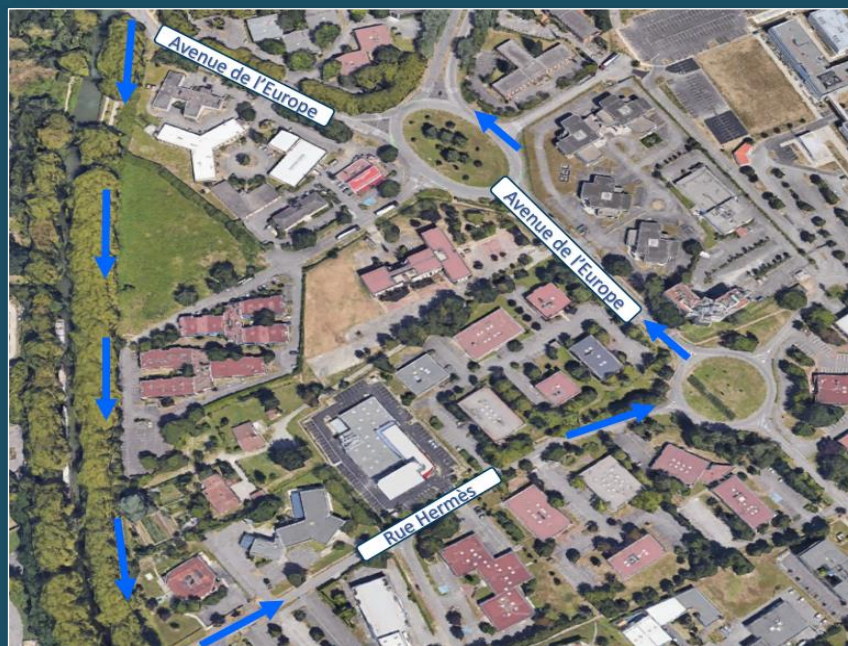

Secteur Parc Technologique du Canal Avenue de l'Europe

Circulation cycles

21, boulevard de la Marquette • BP 10416 • 31004 Toulouse
CEDEX 6 Tél : 05 61 14 48 50 • toulousemetro3.fr