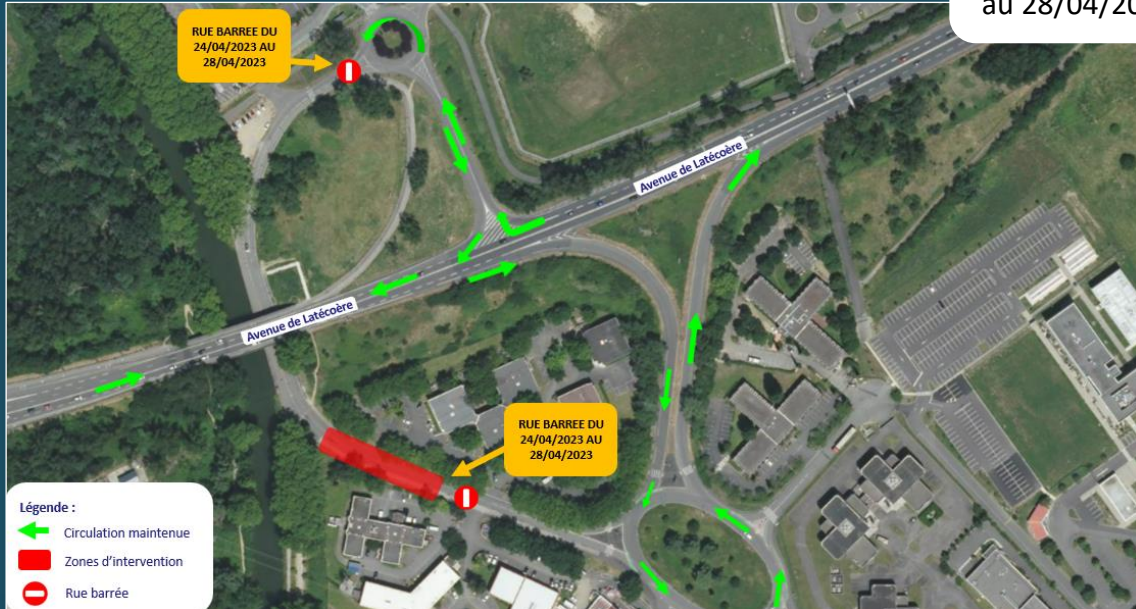

Secteur Parc Technologique du Canal Avenue de l'Europe

Phase 3
Du 24/04/2023
au 28/04/2023