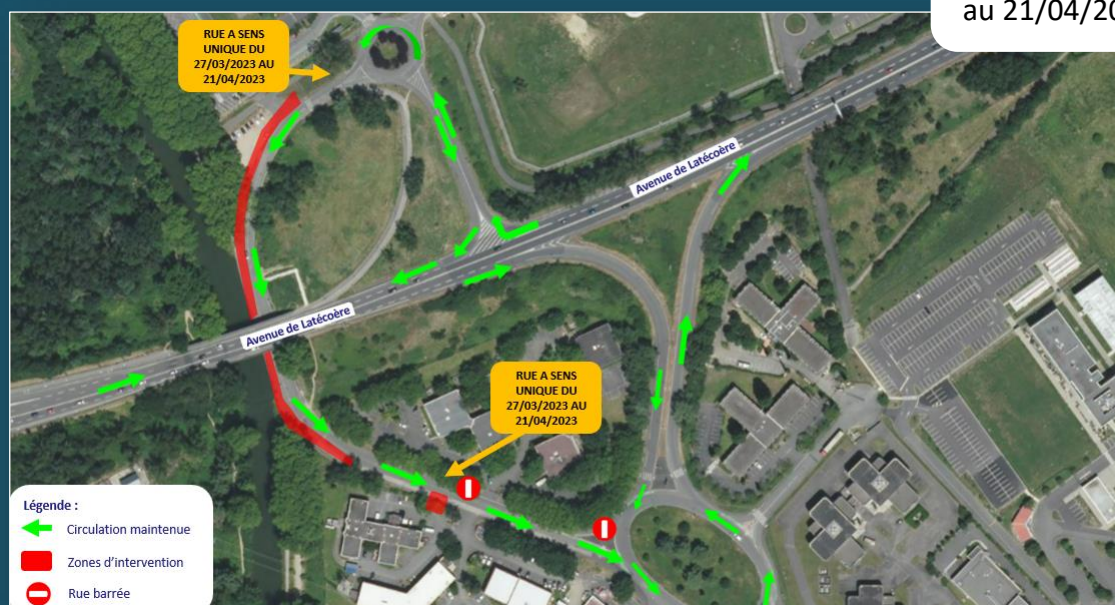

13.03.2023

CONNEXION LIGNE B

INFO TRAVAUX

TRAVAUX PREPARATOIRES Secteur Parc Technologique du Canal Avenue de l'Europe – Ramonville

Sous la maîtrise d'ouvrage de Toulouse Métropole

Madame, Monsieur,

Dans le cadre de la Connexion à la Ligne B du métro, les travaux préparatoires se poursuivent au niveau de l'avenue de l'Europe.

Une partie de ces travaux nécessite de fermer à la circulation la partie nord de l'avenue de l'Europe pendant **3 semaines, du 13 au 24 mars 2023 et du 24 au 28 avril 2023.**

Le reste du temps la circulation se fera à sens unique dans le sens nord/sud, comme cela était le cas lors des phases précédentes.

En effet, les deux bretelles d'accès au Parc Technologique du Canal resteront ouvertes et la sortie se fera uniquement en direction du périphérique et de Labège.

Des itinéraires de déviation seront mis en place en fonction des phases de travaux. Toutefois, les passages piétons, cyclistes et les accès aux entreprises seront maintenus pendant la durée des opérations.

Phase 1
Du 13/03/2023
au 24/03/2023

Phase 2
Du 27/03/2023
au 21/04/2023

21, boulevard de la Marquette • BP 10416 • 31004 Toulouse
CEDEX 6 Tél : 05 61 14 48 50 • toulousemetro.fr

Secteur Parc Technologique du Canal Avenue de l'Europe